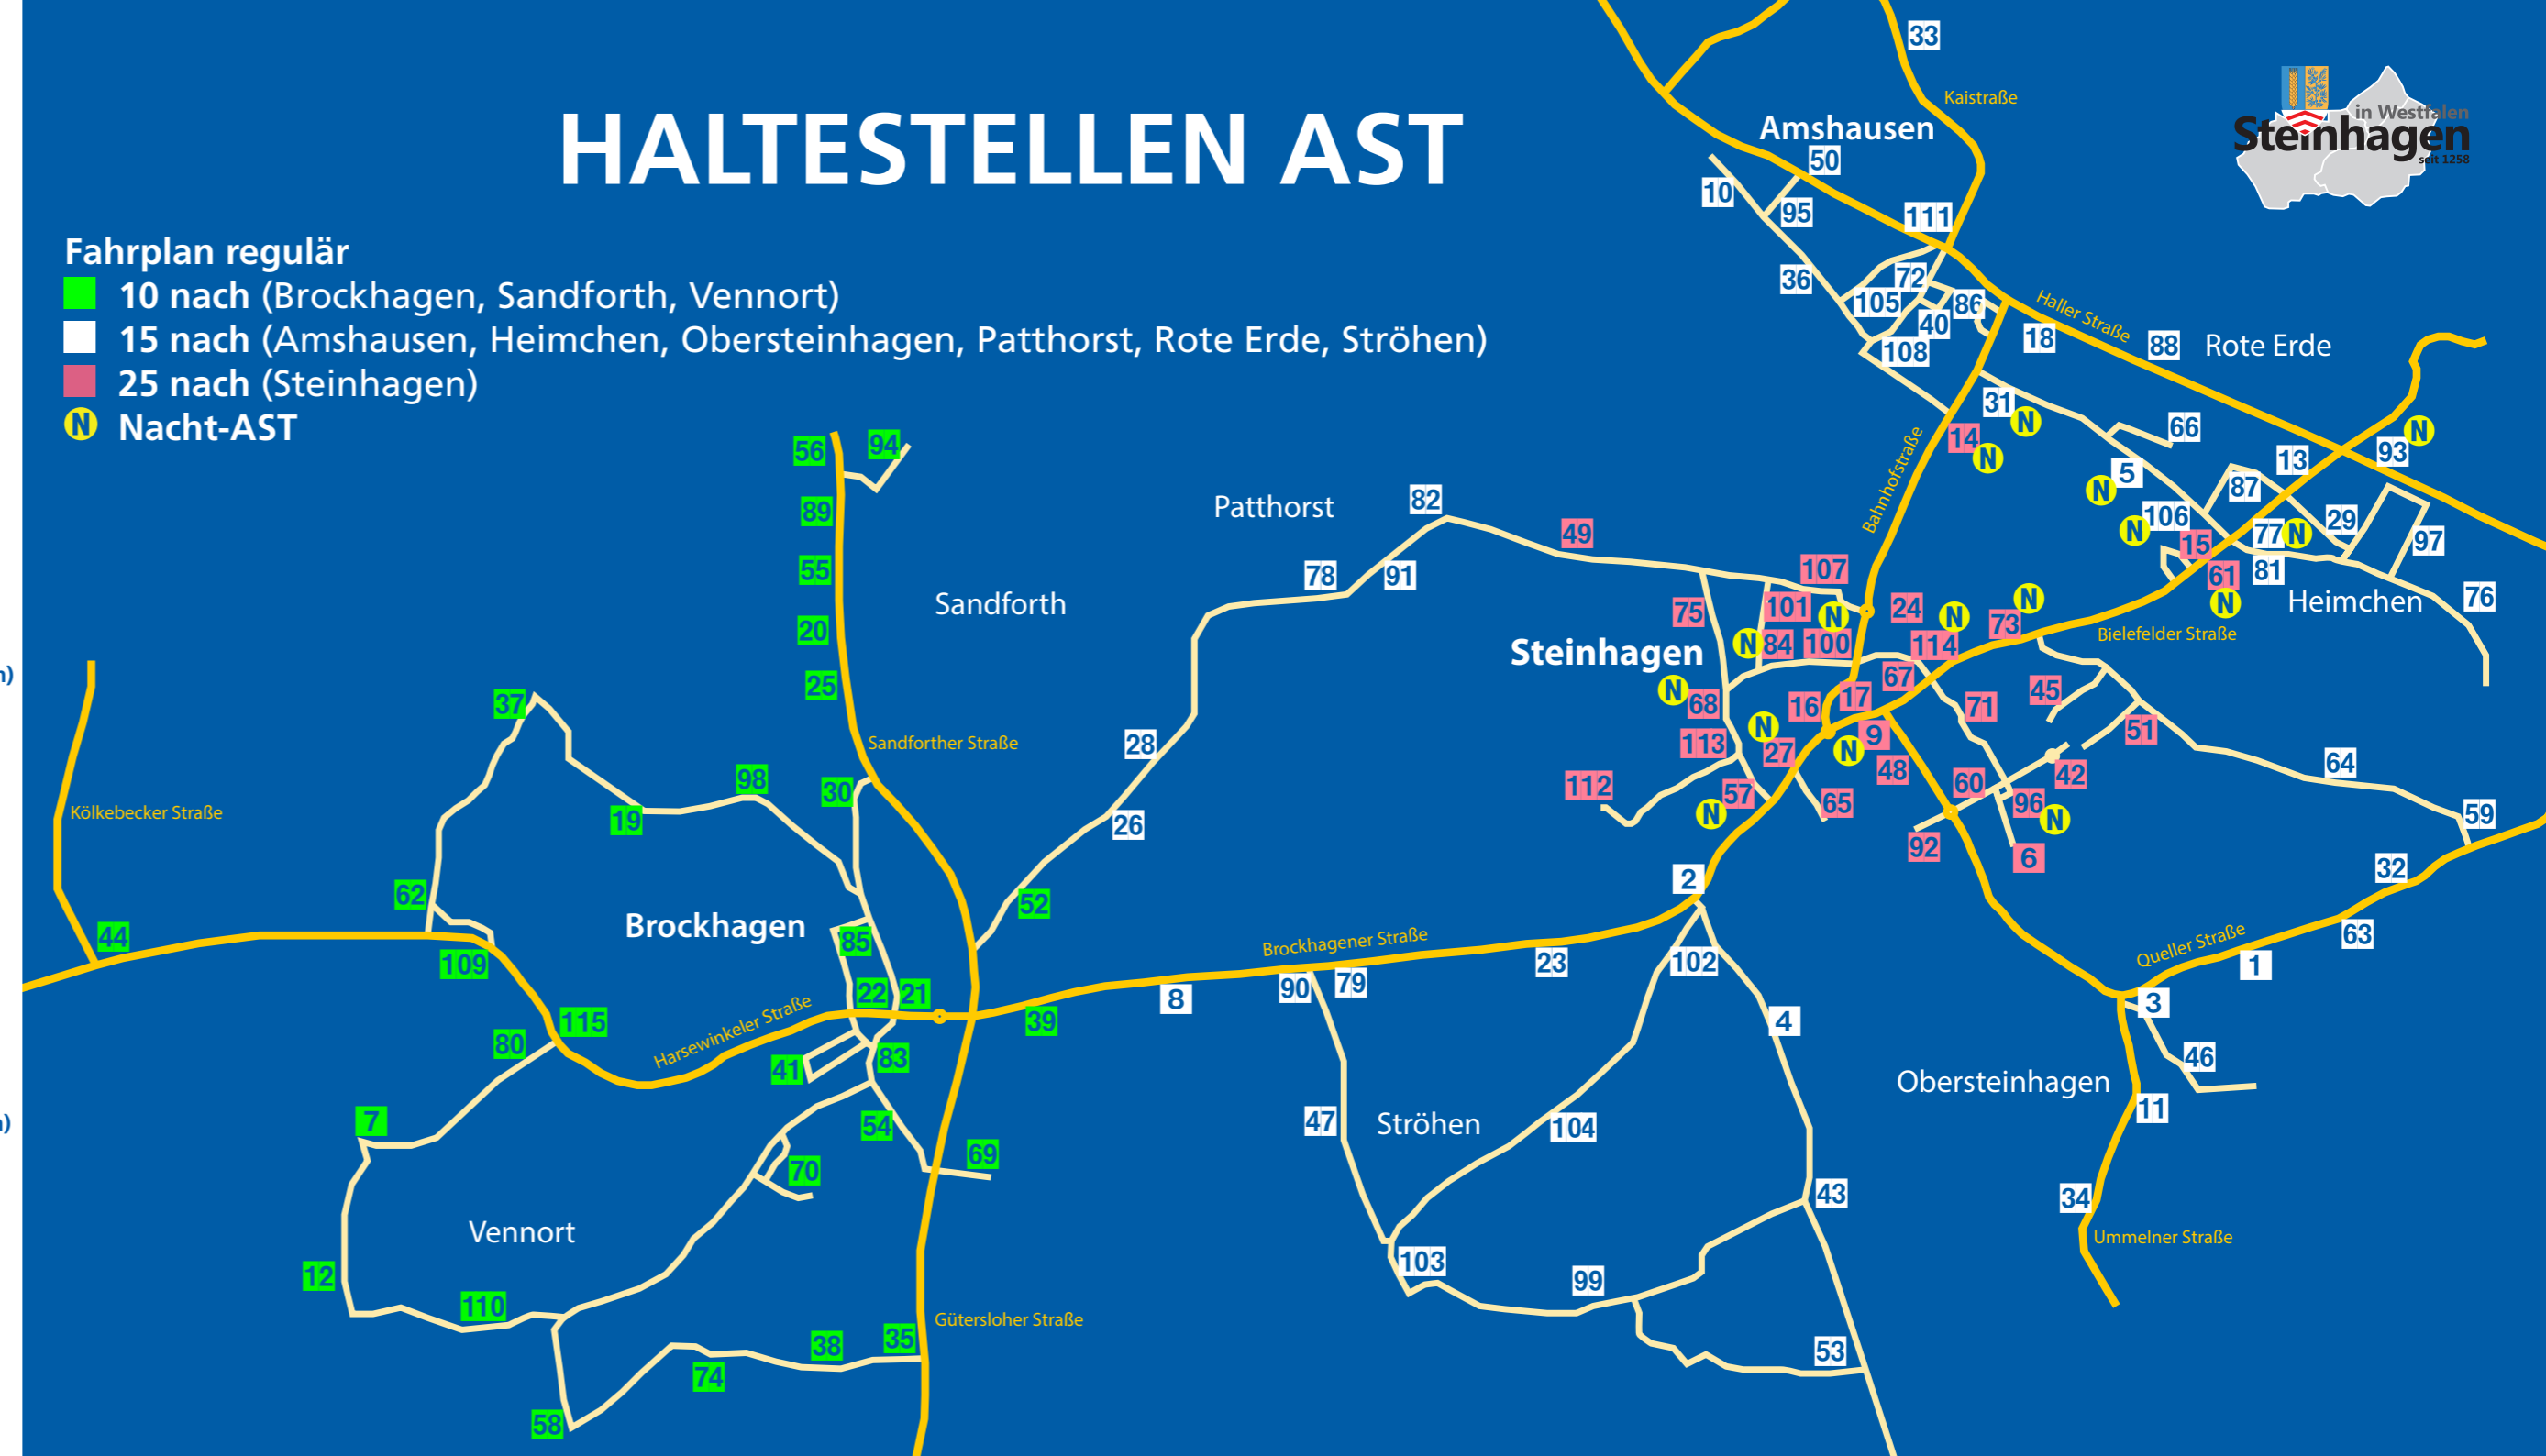

### Die Abfahrtszeiten

Im Ortskern von Steinhagen immer 25 Minuten nach der vollen Stunde.

In den Ortsteilen Amshausen, Heimchen, Obersteinhagen, Patthorst, Rote Erde, und Ströhen immer 15 Minuten nach der vollen Stunde.

### An welchen Haltestellen fährt das AST?

Aktuell fährt das AST alle 115 Bushaltestellen im Gemeindegebiet an. An jeder Bushaltestelle hängt am Haltestellenschild ein Fahrplan für das AST aus.

### Ein Beispiel für eine AST-Bestellung

Sie möchten von Steinhagen ZOB zum Waldfriedhof. Und das um 16.30 Uhr an einem Sonntag. Dann rufen Sie bis spätestens 15.25 Uhr bei der Telefonnummer 05204 997-123 an und geben Sie ihre Haltestelle und Ihr Ziel an. Sie sind mit mehreren Personen unterwegs? Dann teilen Sie es einfach mit. Seien Sie um 16.25 Uhr am ZOB. Sie werden dann vom AST eingesammelt und zum Waldfriedhof gefahren. Schnell und unkompliziert.

## Fahrplan regulär

- 10 nach (Brockhagen, Sandforth, Vennort)
- 15 nach (Amshausen, Heimchen, Obersteinhagen, Patthorst, Rote Erde, Ströhen)
- 25 nach (Steinhagen)
- N Nacht-AST